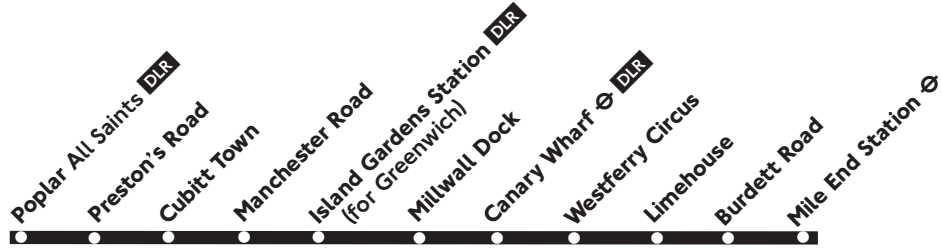

D7

Poplar - Canary Wharf - Mile End

Daily

Monday - Friday

Poplar All Saints (Newby Place) DLR	0455	0515	0535	0555	0610	0625			1931	1945	2000	2015	2035	2055	2115	2135	2155	2215
Cubitt Town Queen	0459	0519	0539	0559	0614	0629	Then		1936	1950	2004	2019	2039	2059	2119	2139	2159	2219
Island Gardens Station DLR	0503	0523	0543	0603	0618	0633	about		1941	1954	2008	2023	2043	2103	2123	2143	2203	2223
Millwall Dock Bridge	0506	0526	0546	0606	0621	0636	every		1944	1957	2011	2026	2046	2106	2126	2146	2206	2226
Canary Wharf DLR	0511	0531	0551	0611	0626	0641	10 minutes		1949	2002	2016	2031	2051	2111	2131	2151	2211	2231
Limehouse Burdett Road	0515	0535	0555	0615	0630	0646	until		1954	2007	2020	2035	2055	2115	2135	2155	2215	2235
Mile End Station Burdett Road DLR	0520	0540	0600	0620	0636	0652			2000	2012	2025	2040	2100	2120	2140	2200	2220	2240
Poplar All Saints (Newby Place) DLR	2235	2255	2315	2335	2355	0015	0035											
Cubitt Town Queen	2239	2259	2319	2339	2359	0019	0039											
Island Gardens Station DLR	2243	2303	2323	2343	0003	0023	0043											
Millwall Dock Bridge	2246	2306	2326	2346	0006	0026	0046											
Canary Wharf DLR	2251	2311	2331	2351	0011	0031	0051											
Limehouse Burdett Road	2255	2315	2335	2355	0015	0035	0055											
Mile End Station Burdett Road DLR	2300	2320	2340	2400	0020	0040	0100											

Mile End Station Grove Road	2044	Then	04	24	44			2304	2324	2344	0004	0025	0045	0105					
Limehouse Burdett Road	2050	every	10	30	50			2310	2329	2349	0009	0030	0050	0110					
Canary Wharf	2054	20 minutes,	14	34	54			2314	2333	2353	0013	0034	0054	0114					
Millwall Dock Bridge	2059	at these	19	39	59	until		2319	2337	2357	0017	0038	0058	0118					
Island Gardens Station	2102	minutes	22	42	02			2322	2339	2359	0019	0040	0100	0120					
Cubitt Town Queen	2105	past the	25	45	05			2325	2342	0002	0022	0043	0103	0123					
Poplar All Saints Station	2109	hour	29	49	09			2329	2345	0005	0025	0046	0106	0126					