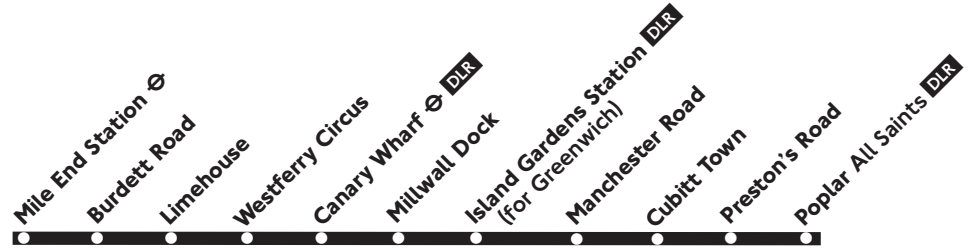

28.6.03(A) T50770

D7

Mile End - Canary Wharf - Poplar

Daily

Monday - Friday

Mile End Station Grove Road	0505	0525	0545	0605	0624	0637				1910	1925	1940	1955	2010	2025	2045	2105	2125	2145
Limehouse Burdett Road	0511	0531	0551	0611	0630	0644	Then			1917	1932	1947	2002	2016	2031	2051	2111	2131	2151
Canary Wharf	0515	0535	0555	0615	0634	0648	about			1922	1937	1951	2006	2020	2035	2055	2115	2135	2155
Millwall Dock Bridge	0520	0540	0600	0620	0639	0653	every			1927	1942	1956	2011	2025	2040	2100	2120	2140	2200
Island Gardens Station	0523	0543	0603	0623	0642	0656	10 minutes			1930	1945	1959	2014	2028	2043	2103	2123	2143	2203
Cubitt Town Queen	0526	0546	0606	0626	0646	0700	until			1933	1948	2002	2017	2031	2046	2106	2126	2146	2206
Poplar All Saints Station	0530	0550	0610	0630	0650	0704				1939	1953	2007	2021	2035	2050	2110	2130	2150	2210

Mile End Station Grove Road	2205	2225	2245	2305	2325	2345	0005	0025	0045	0105									
Limehouse Burdett Road	2211	2231	2251	2311	2331	2351	0011	0030	0050	0110									
Canary Wharf	2215	2235	2255	2315	2335	2355	0015	0034	0054	0114									
Millwall Dock Bridge	2220	2240	2300	2320	2340	2400	0020	0038	0058	0118									
Island Gardens Station	2223	2243	2303	2323	2343	0003	0023	0040	0100	0120									
Cubitt Town Queen	2226	2246	2306	2326	2346	0006	0026	0043	0103	0123									
Poplar All Saints Station	2230	2250	2310	2330	2350	0010	0030	0046	0106	0126									